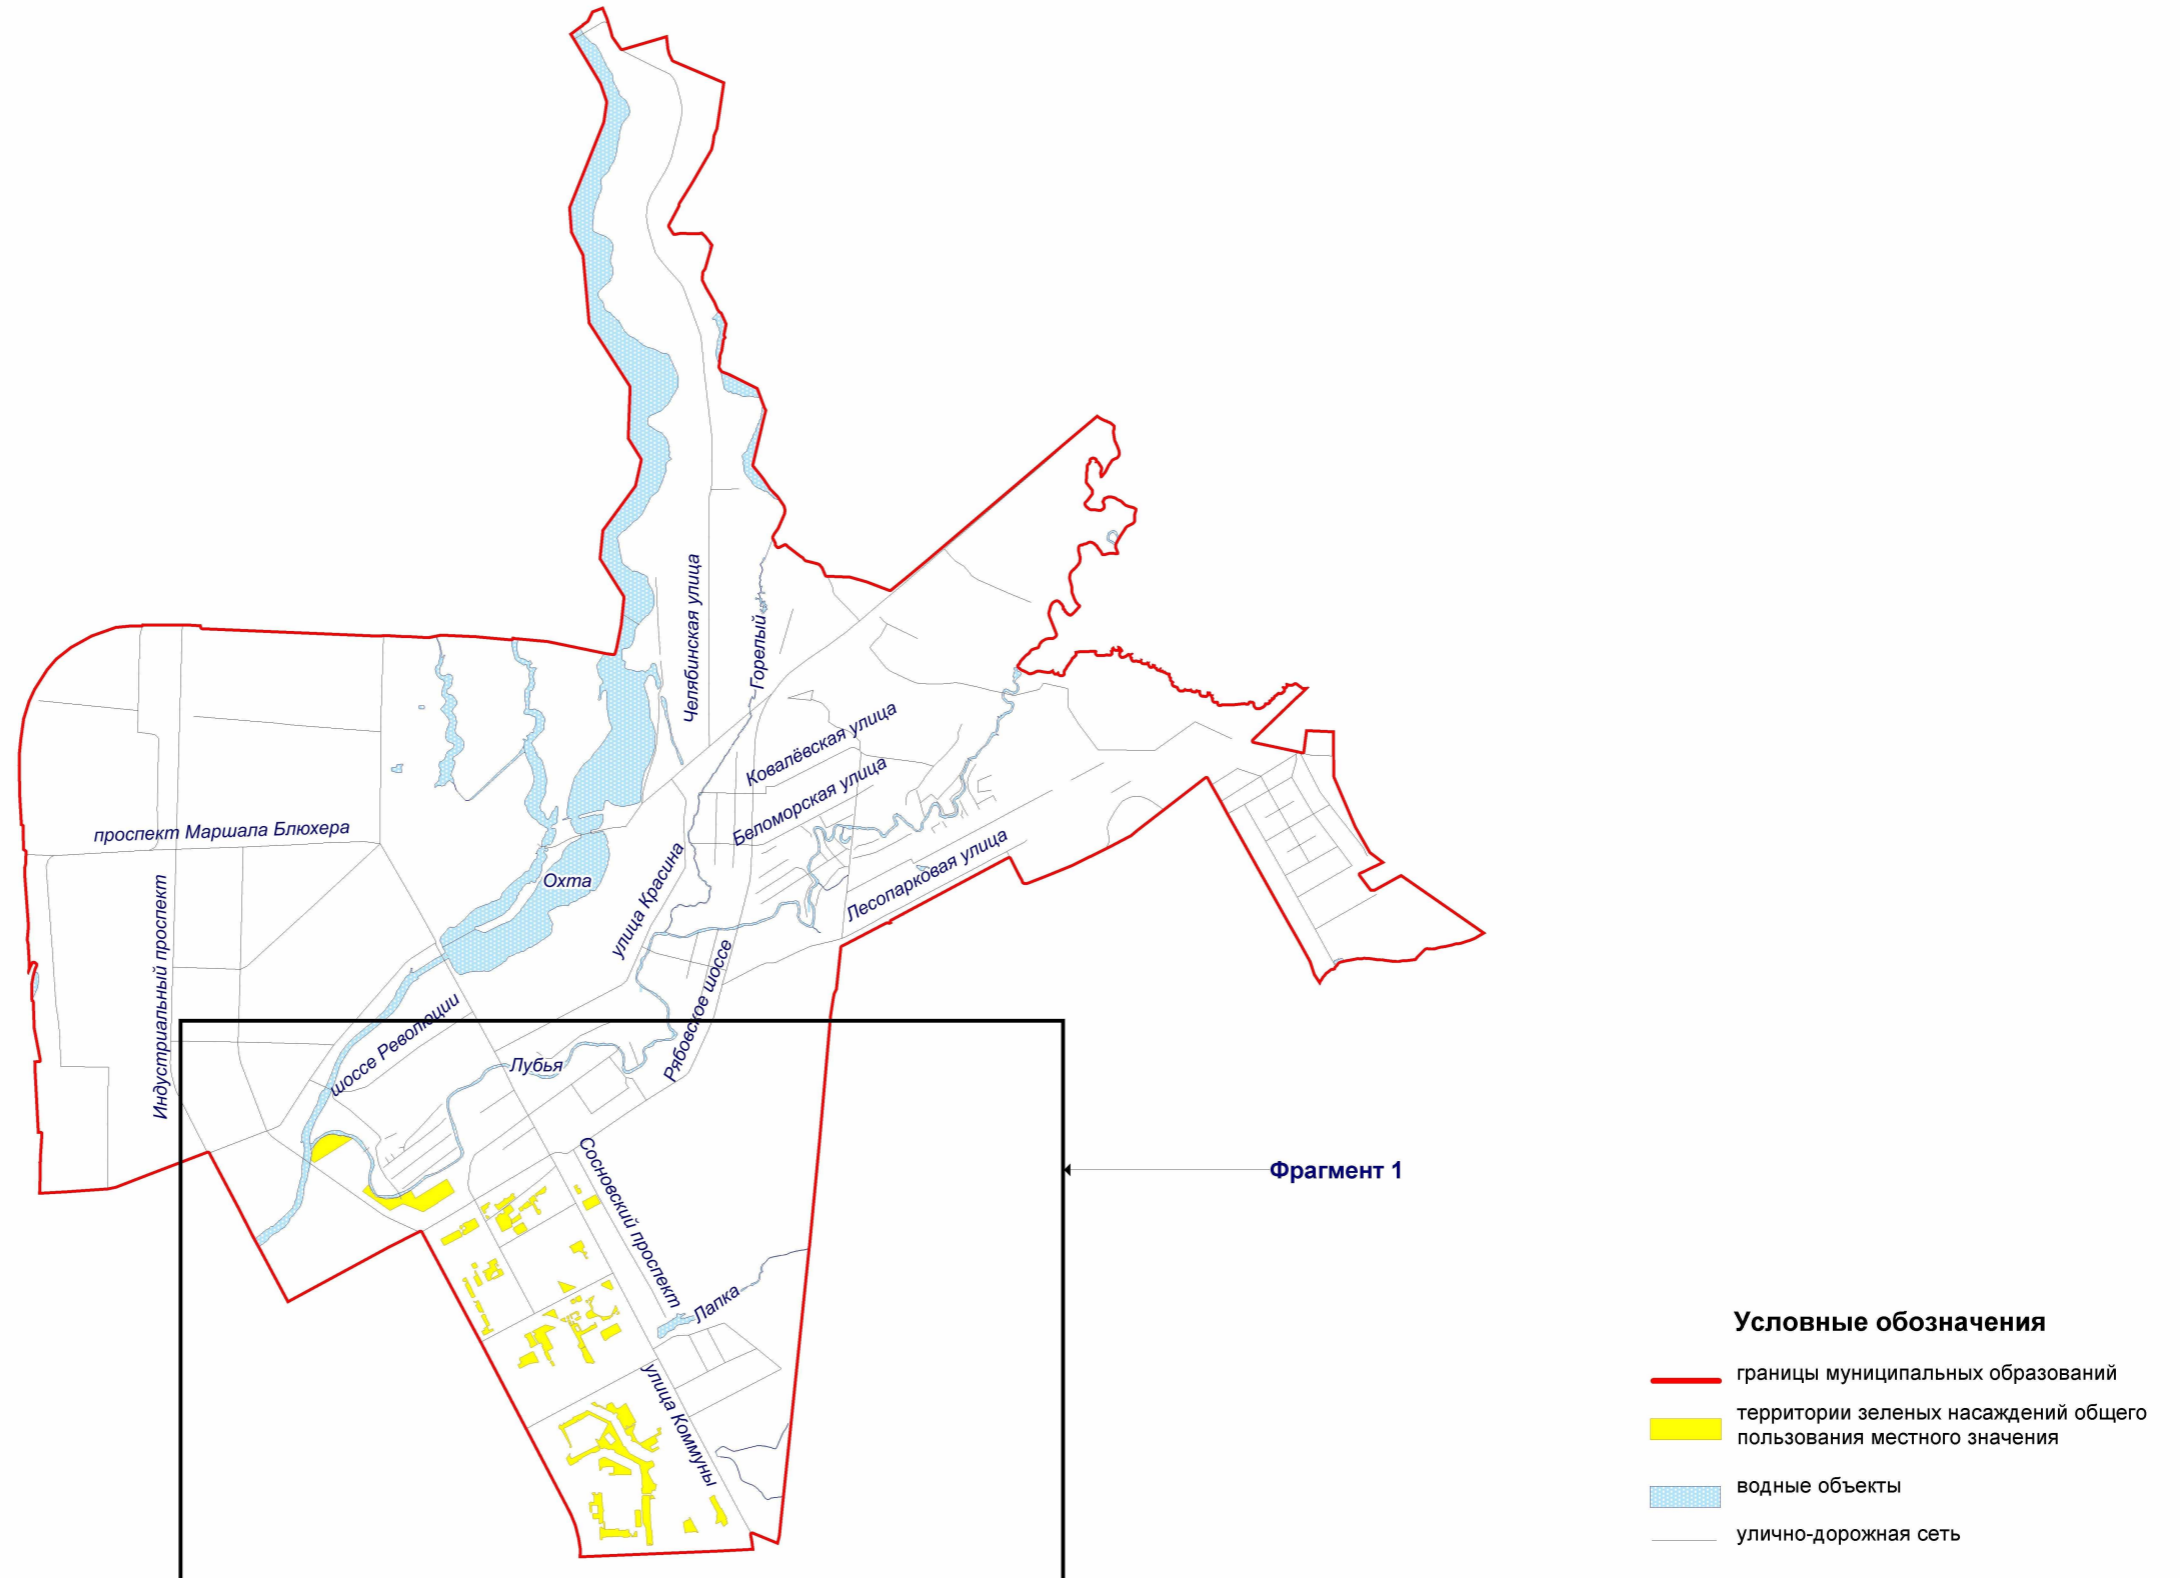

**Территории зеленых насаждений общего пользования местного значения в границах Красногвардейского района Санкт-Петербурга
(внутригородское муниципальное образование города федерального значения Санкт-Петербурга муниципальный округ Ржевка)**

Схема 36

Территории зеленых насаждений общего пользования местного значения в границах Красногвардейского района Санкт-Петербурга
(внутригородское муниципальное образование города федерального значения Санкт-Петербурга муниципальный округ Ржевка, фрагмент 1)

Схема 36-1